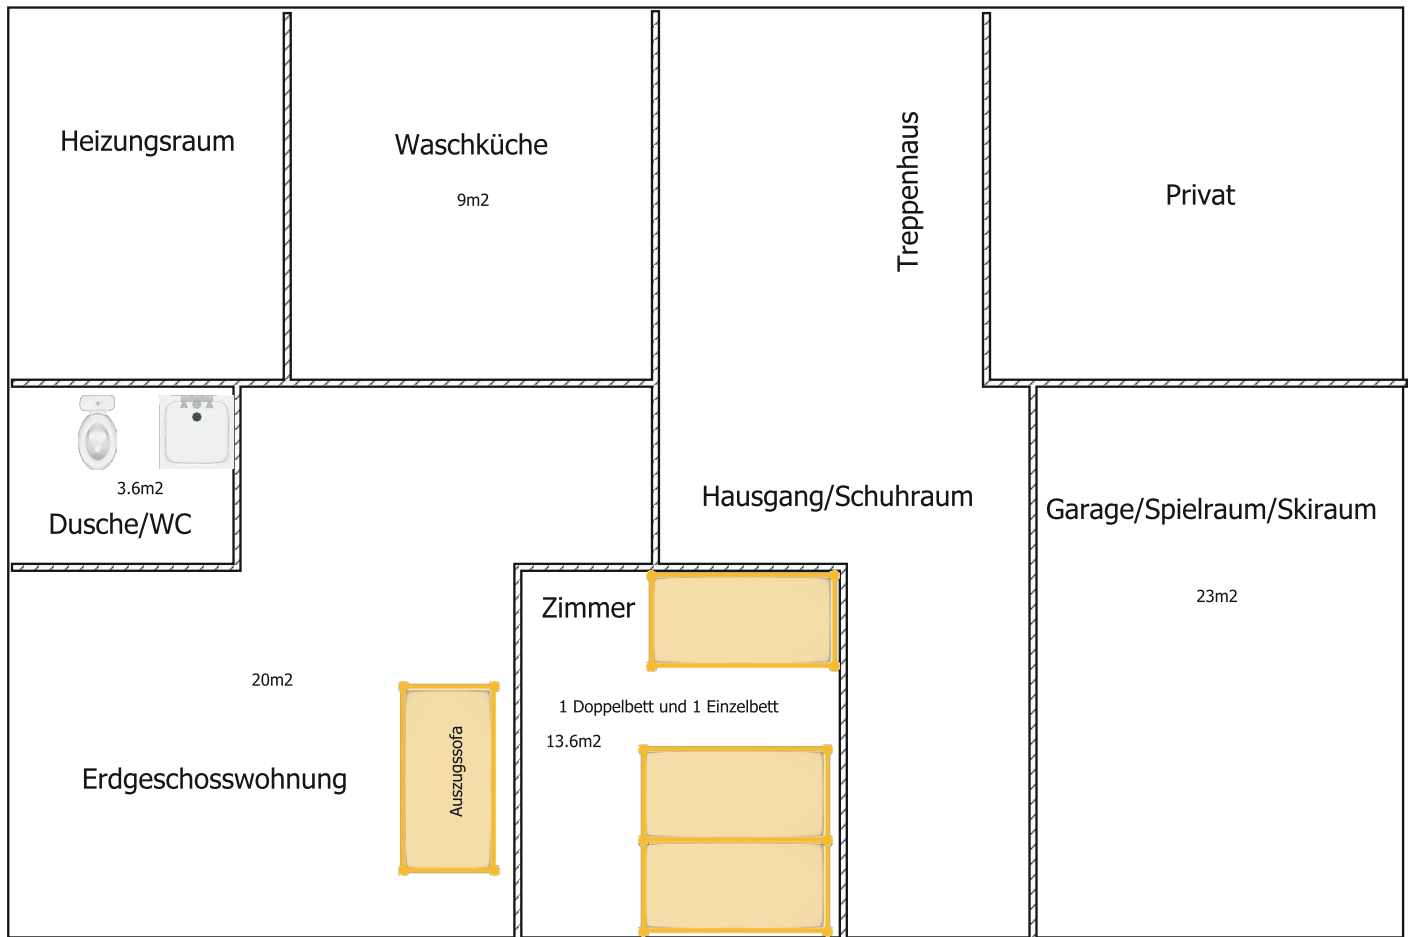

Ferienhaus Chalet Viola  
Via Acletta  
CH-7180 Disentis

Stockwerk: Erdgeschoss

## Chalet Viola, Grundrissplan Wohnung Erdgeschoss

Geschäftsadresse:

Berg-Ferien GmbH | Hauptstrasse 99 | CH-9658 Wildhaus  
berg-ferien.ch | info@berg-ferien.ch