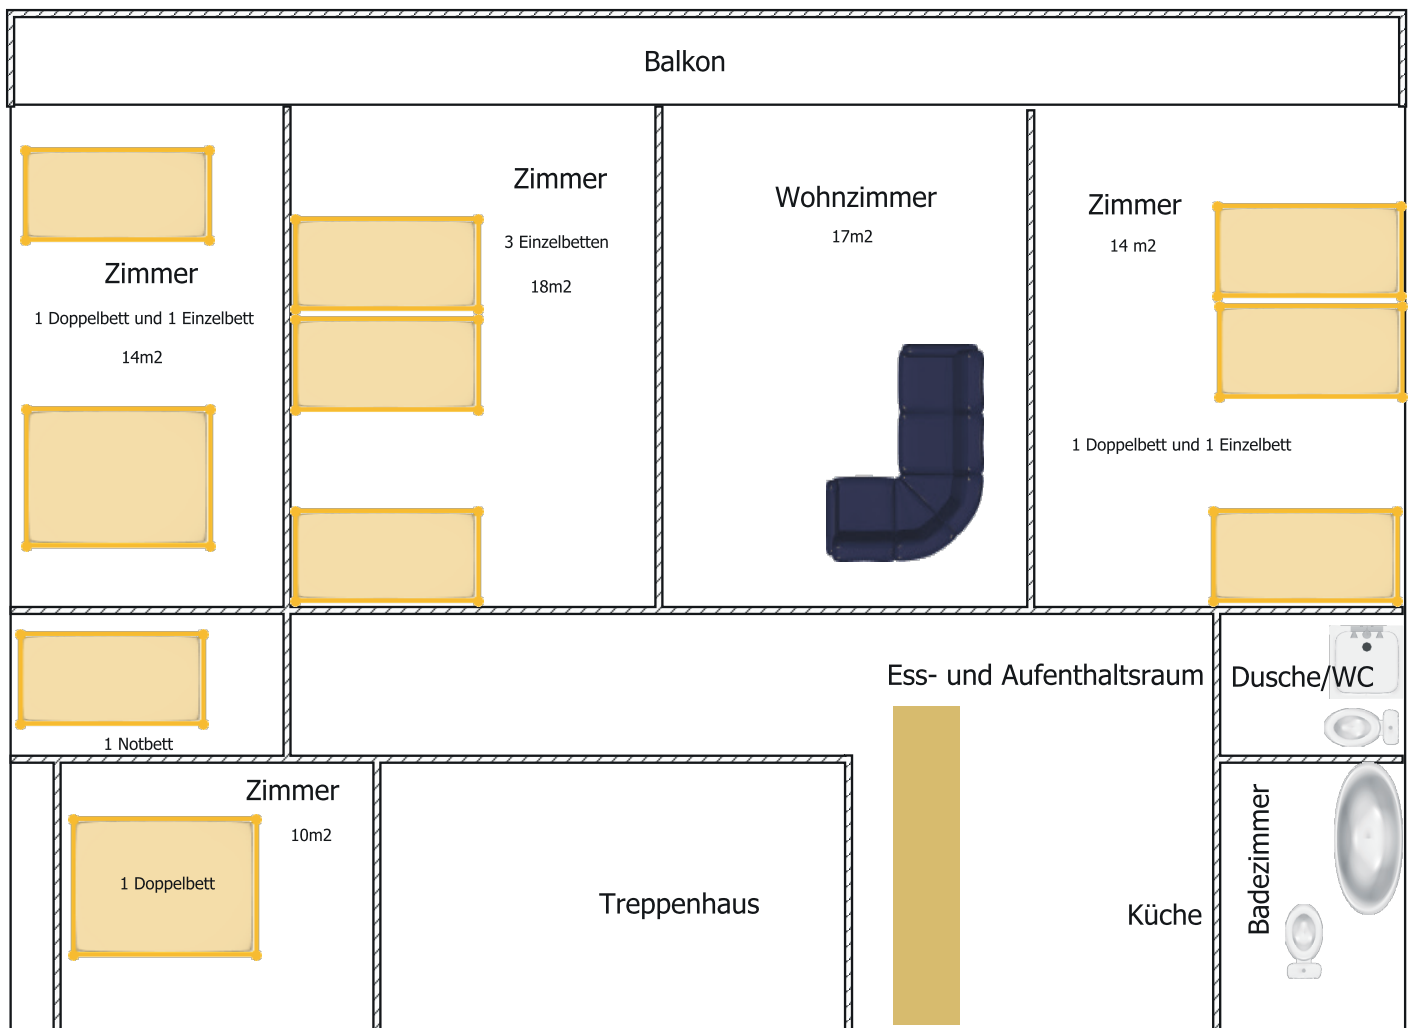

Ferienhaus Chalet Viola
Via Acletta
CH-7180 Disentis

Stockwerk: Dachgeschoss

Chalet Viola, Grundrissplan, Wohnung Dachgeschoss

Geschäftsadresse:

Berg-Ferien GmbH | Hauptstrasse 99 | CH-9658 Wildhaus
berg-ferien.ch | info@berg-ferien.ch