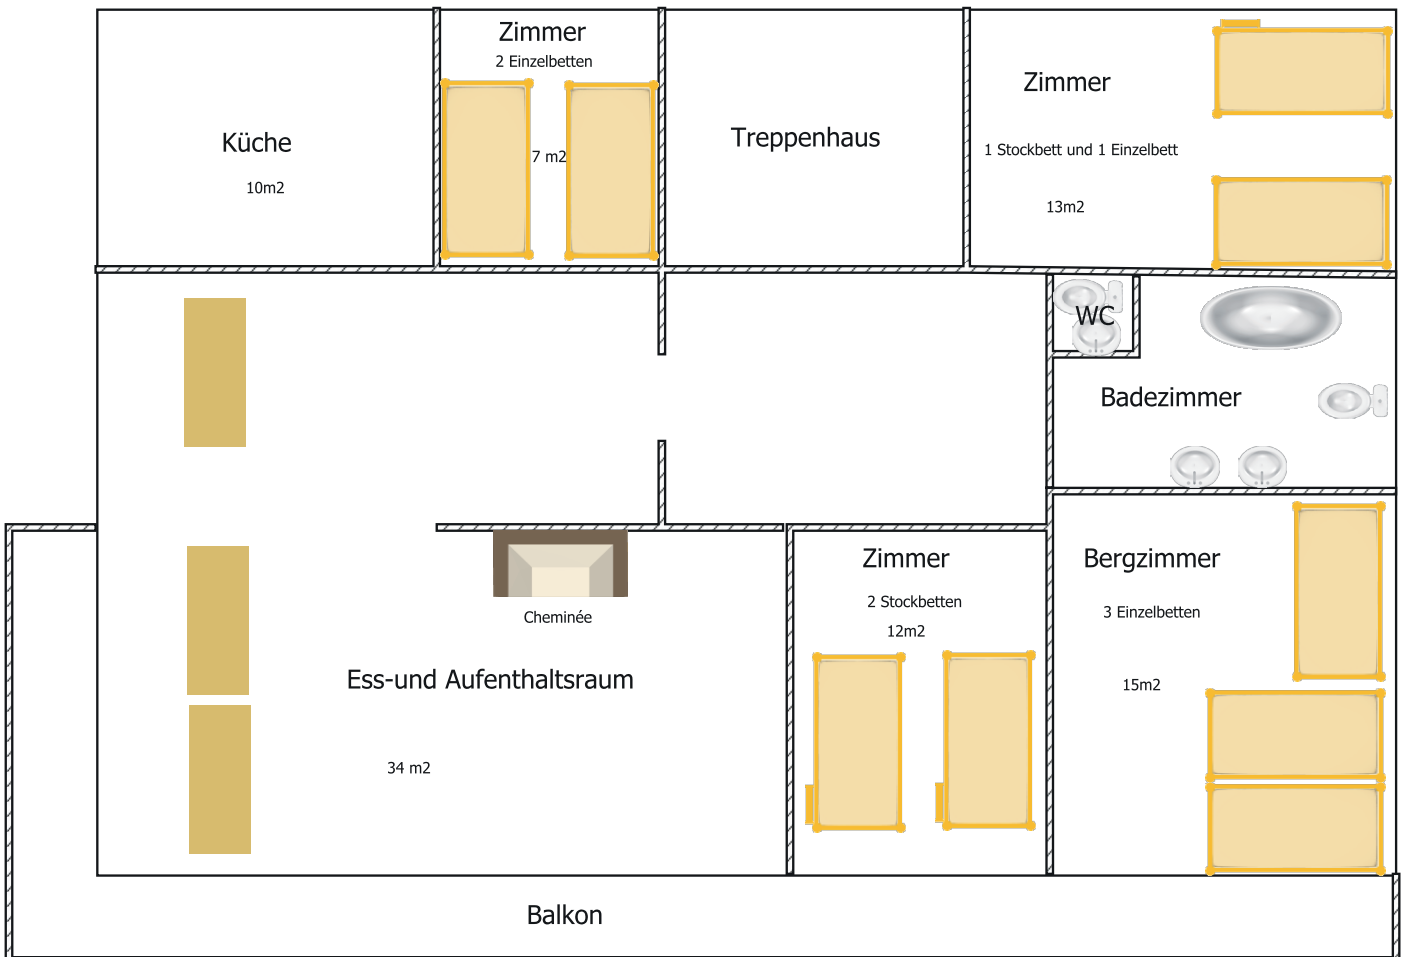

Ferienhaus Chalet Viola  
Via Acletta  
CH-7180 Disentis

Stockwerk: 1. Obergeschoss

Chalet Viola, Grundrissplan Wohnung 1. Obergeschoss

Geschäftsadresse:

Berg-Ferien GmbH | Hauptstrasse 99 | CH-9658 Wildhaus  
berg-ferien.ch | info@berg-ferien.ch